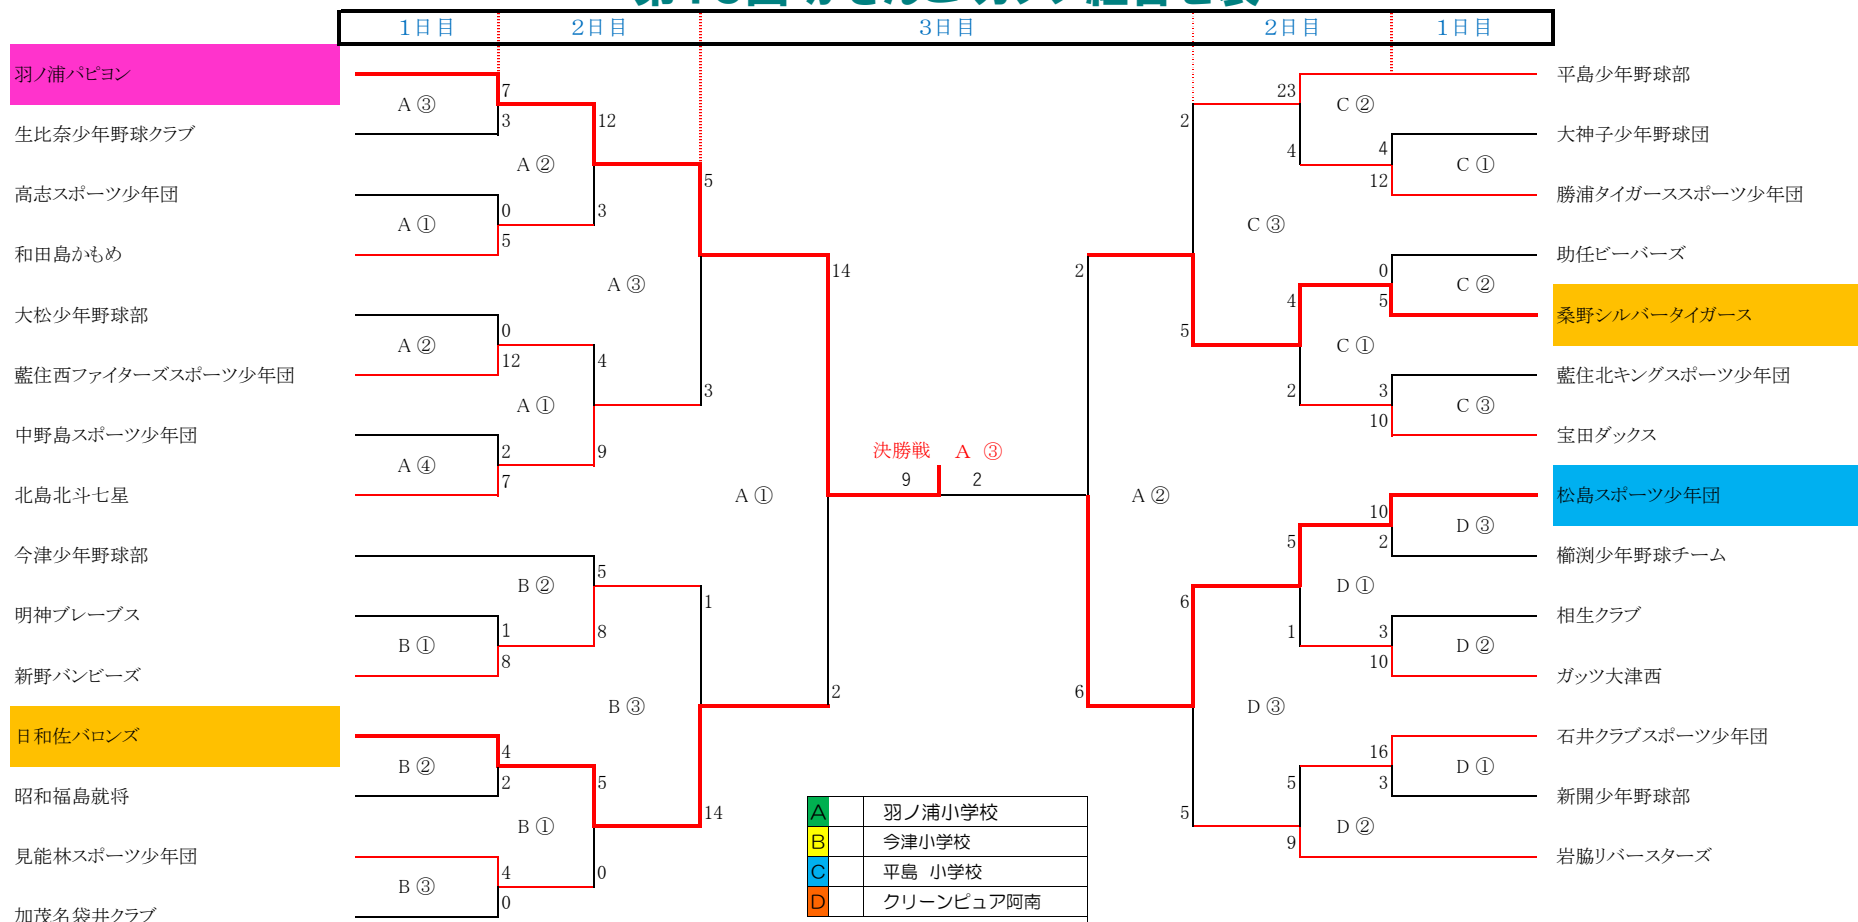

Rookie League Tournament

第13回 がきんこ カップ組合せ表

A	羽ノ浦小学校
B	今津小学校
C	平島 小学校
D	クリーンビューア南

	1日目	2日目	3日目
1	9:00	8:00	9:00
2	10:20	9:20	10:20
3	11:40	10:40	12:40
4	13:00		